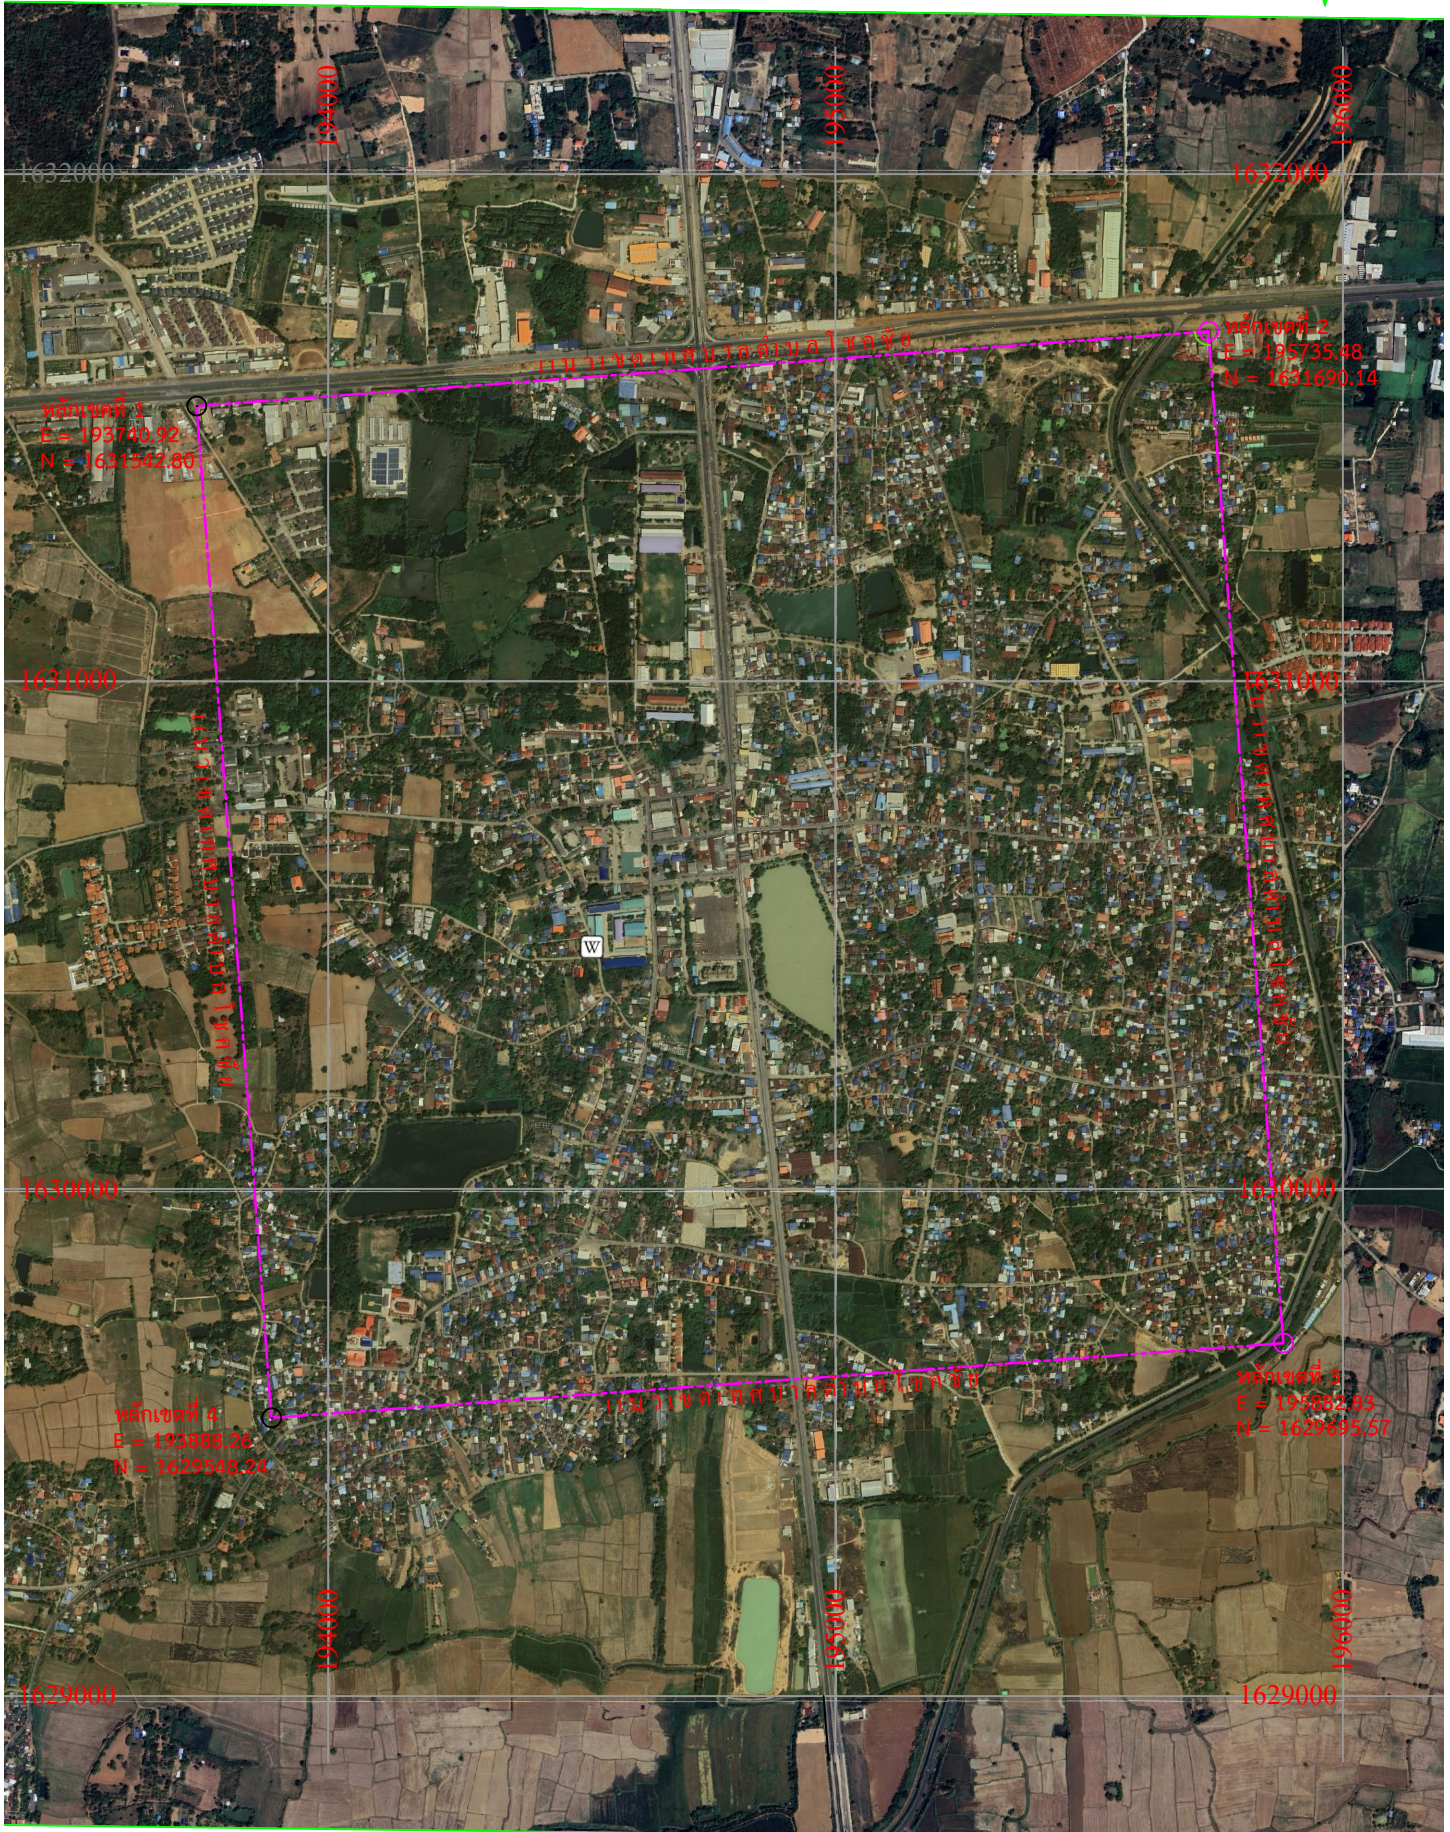

# แผนที่ แนวเขตพื้นที่รับผิดชอบของเทศบาลตำบลโชคชัย

มาตราส่วน 1 : 10,000